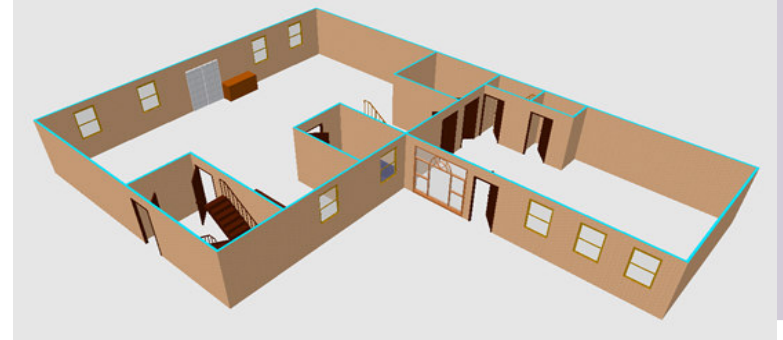

تاريخ البدء بالبناء: تم البدء
القدرة الاستيعابية قبل التوسعة: 350 شخص
القدرة الاستيعابية بعد التوسعة: 550 شخص
التكلفة الإجمالية: 500 ألف يورو
المبلغ المتوفر: 250 ألف يورو
المبلغ المتبقي: 250 ألف يورو

Start of construction: Already began
Capacity before Expansion: 350 people
Capacity after expansion: 550 people
Cost: 500 TD Euros
Available amount: 250TD Euros
Outstanding amount: 250TD Euros

Baubeginn: schon gestartet
Kapazität vor Erweiterung: 350 Personen
Kapazität danach: 550 Personen
Kosten: 500 TD Euro
Vorhandener Betrag: 250TD Euro
Offener Betrag: 250TD Euro

Kontoverbindung:
Islamische Gemeinde Erlangen e.V.
Konto Nr. 2833
Sparkasse Erlangen BLZ: 763 500 00
IBAN: DE85 7635 0000 0000 0028 33
BIC: BYLADEM1ERH

Kontakt:
info@ige-erlangen.de

Current Status | Aktueller Stand | الوضع الحالي